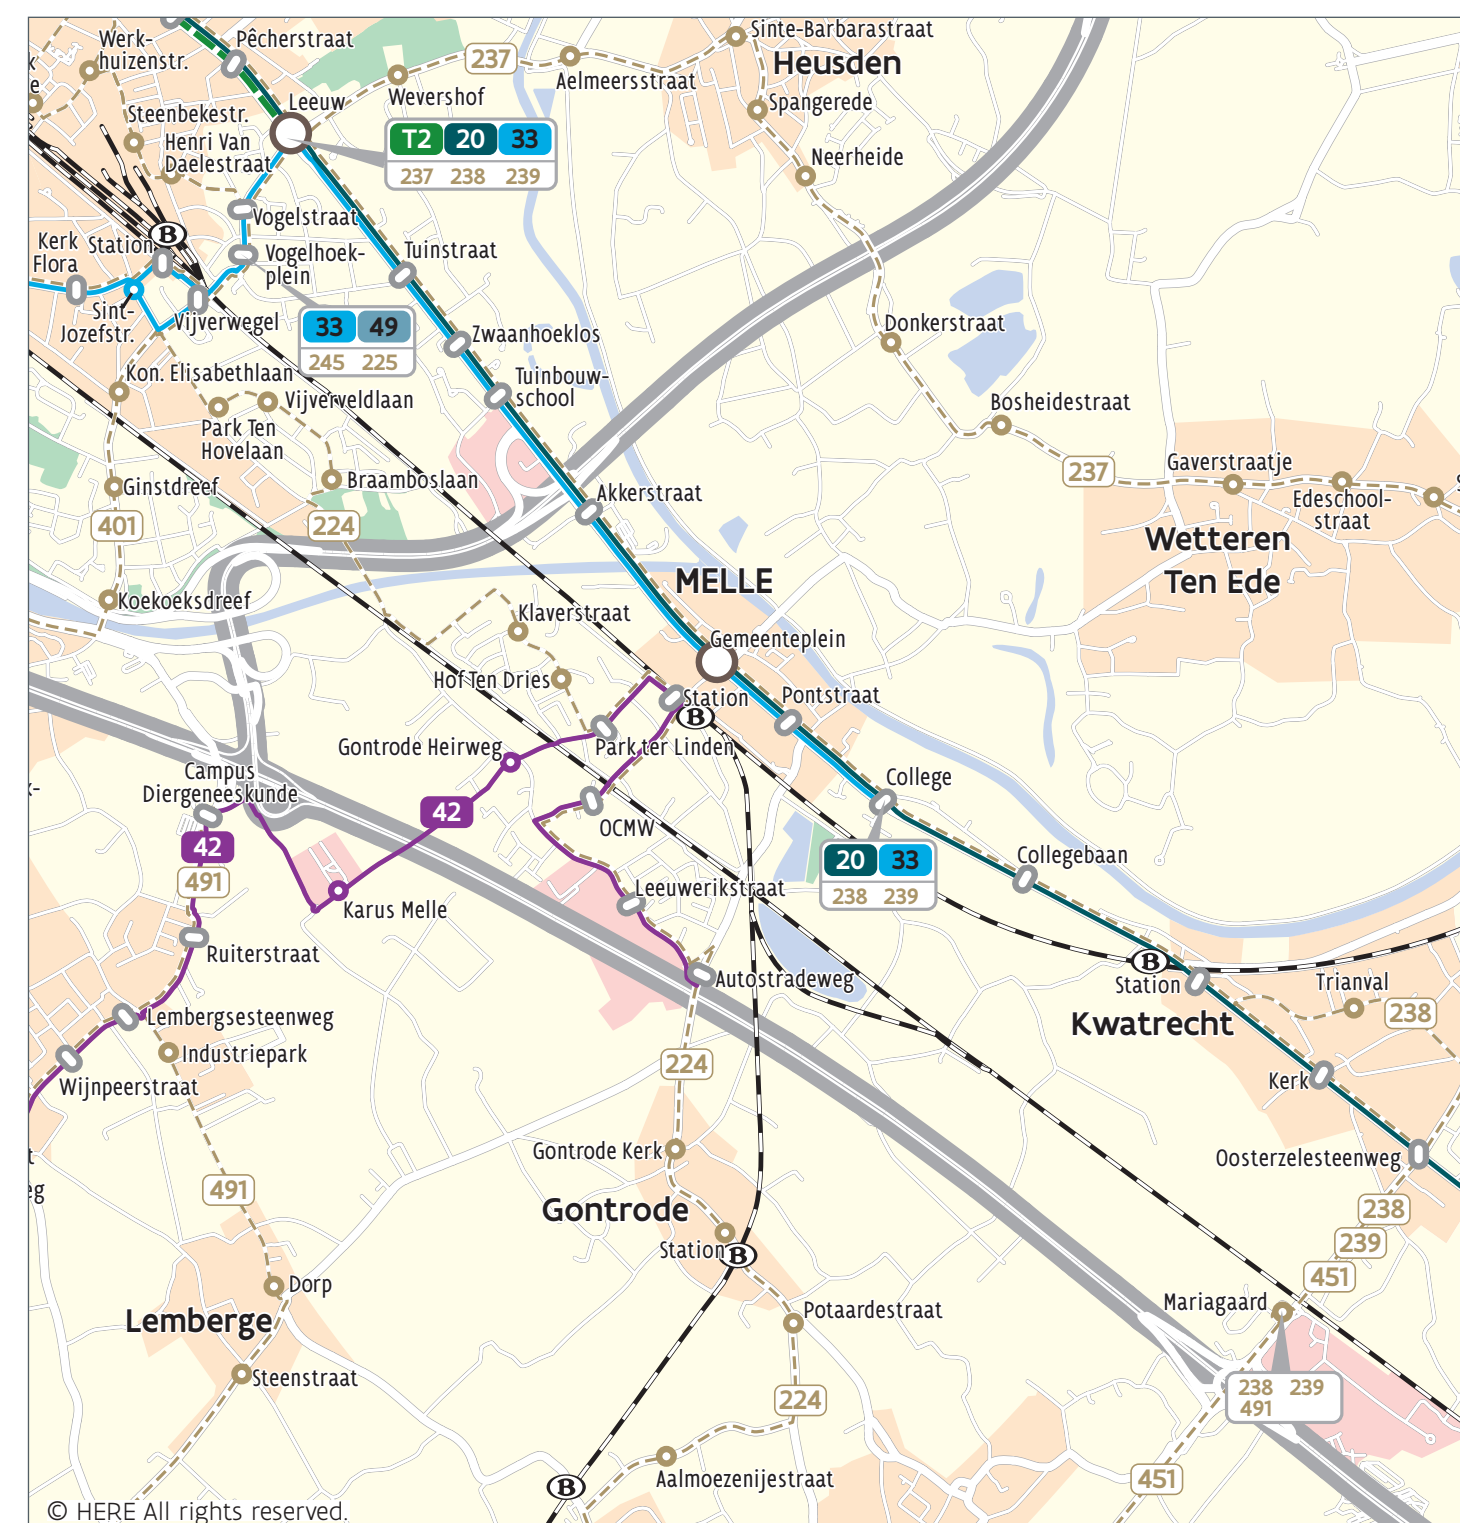

Buslijnen in Merelbeke

- **20** Gent Sint-Pieters - Melle - Oorddegem - Erpe Vijfhuizen - Aalst
- **33** Melle - Flora - Zuid - Dampoort - Destelbergen
- **40** Gent Zuid - Merelbeke Kwenenbos (- Bottelare - Baaigem)
- **41** Gent Zuid - Merelbeke - Gavere - Oudenaarde
- **42** Gent Zuid - Merelbeke - Melle
- **48** Gent Sint-Pieters - Merelbeke - Gavere - Meilegem
- **49** Gent Sint-Pieters - Merelbeke - Herzele (- Geraardsbergen)
- **224** Gent Zuid - Melle - Oosterzele
- **225** Gentbrugge Groeningewijk - Melle Vogelhoek
- **401** Gent Zuid - Flora - Merelbeke - Bottelare - Baaigem
- **436** Gent Sint-Pieters - Merelbeke Kwenenbos
- **481** Gent Sint- Pieters - Merelbeke - Gavere - Zottegem
- **491** Gent Sint-Pieters - Merelbeke - Lemberge (- Geraardsbergen)

Je reis uitstippelen?

Dat doe je makkelijk op onze website of in onze app.

Onze routeplanner

De routeplanner op onze website of app blijft de meest overzichtelijke manier om je route in kaart te brengen. Plus, je krijgt er in realtime informatie bij. Dat is handig, zeker wanneer er een rit geschrapt moet worden of bij omleidingen. Dan ben je meteen op de hoogte.

Voertuig op kaart

Wist je dat je de locatie van je bus of tram kan volgen op een kaartje in de app? Geef je halte in, klik op het doorkomstuur en klaar. Om de 15 seconden is er een automatische update van de info.

Tip! Met een account profiteer je van info op maat, sla je favoriete haltes of lijnen op en krijg je een melding wanneer het tijd is om je abonnement te vernieuwen.

Tram en buslijnen in Melle