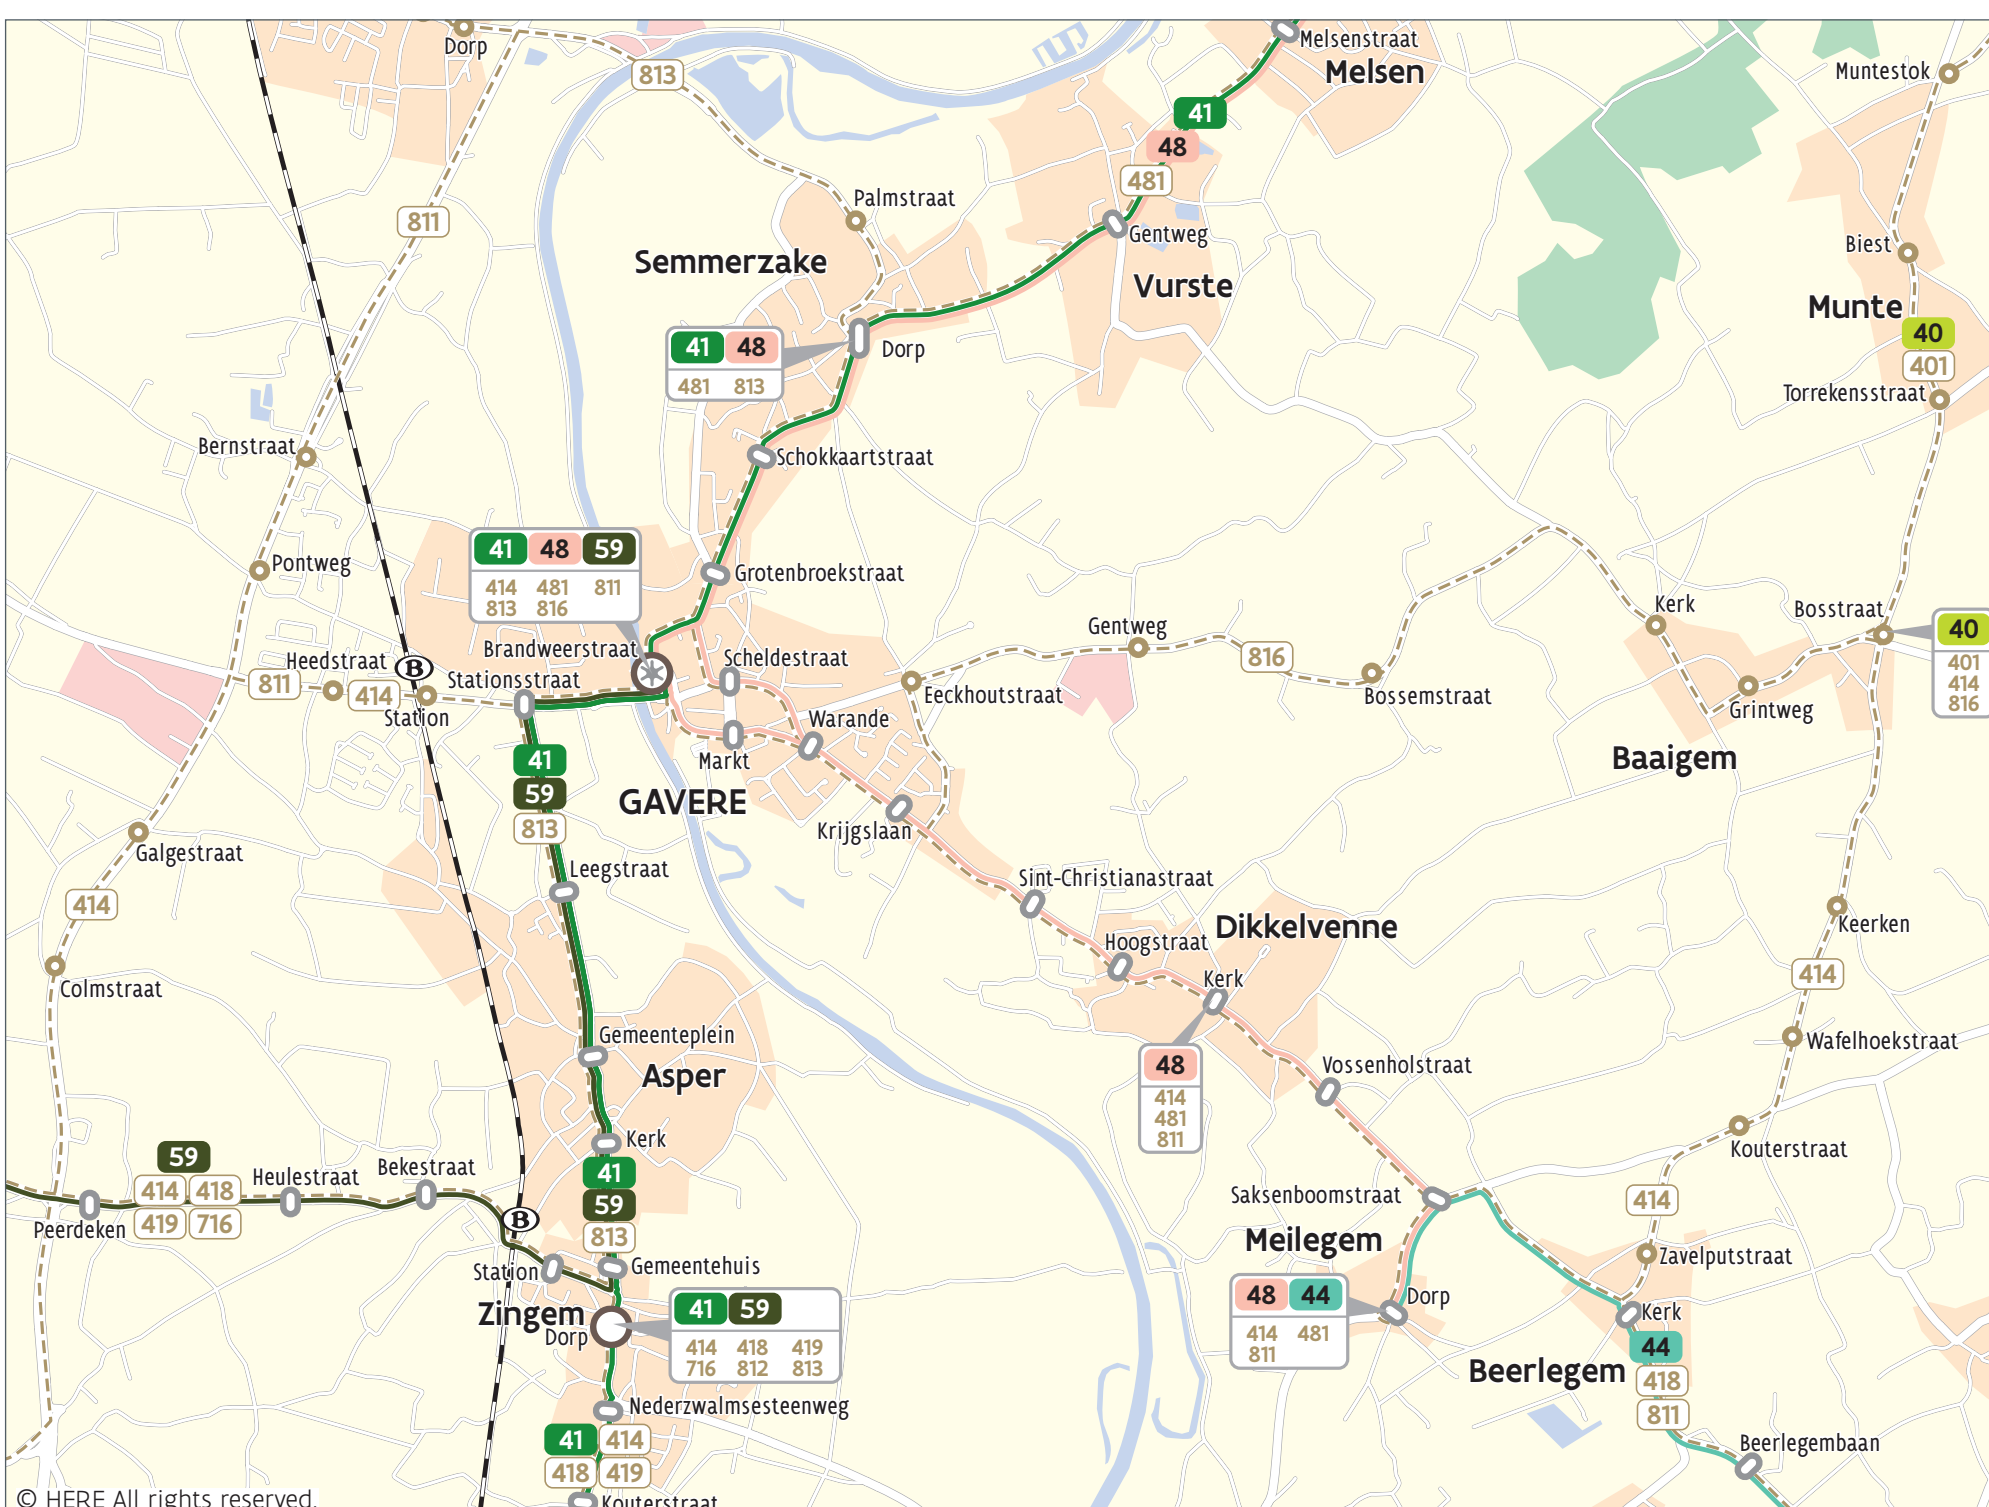

Je reis uitstippelen?

Dat doe je makkelijk op onze website of in onze app.

Onze routeplanner

De routeplanner op onze website of app blijft de meest overzichtelijke manier om je route in kaart te brengen. Plus, je krijgt er in realtime informatie bij. Dat is handig, zeker wanneer er een rit geschrapt moet worden of bij omleidingen. Dan ben je meteen op de hoogte.

Voertuig op kaart

Wist je dat je de locatie van je bus of tram kan volgen op een kaartje in de app? Geef je halte in, klik op het doorkomstuur en klaar. Om de 15 seconden is er een automatische update van de info.

Tip! Met een account profiteer je van info op maat, sla je favoriete haltes of lijnen op en krijg je een melding wanneer het tijd is om je abonnement te vernieuwen.

Tram en buslijnen in Melle

- T2** Evergem-Wondelgem-Korenmarkt-Zuid-Melle Leeuw
- 20** Gent Sint-Pieters - Melle - Oorddegem - Erpe Vijfhuizen - Aalst
- 33** Melle - Flora - Zuid - Dampoort - Destelbergen
- 42** Gent Zuid - Merelbeke - Melle
- 224** Gent Zuid - Melle - Oosterzele
- 225** Gentbrugge Groeningewijk - Melle Vogelhoek
- 237** Gent Sint-Pieters - Heusden - Wetteren - Dendermonde
- 238** Gent Sint-Pieters - Melle - Wetteren - Dendermonde
- 239** Snelbus Gent Sint-Pieters - Melle - Kwatrecht Mariagaard
- 401** Gent Zuid - Flora - Merelbeke - Bottelare - Baaigem

Buslijnen in Gavere

- 40** Gent Zuid - Merelbeke Kwenenbos (- Bottelare - Baaigem)
- 41** Gent Zuid - Merelbeke - Gavere - Oudenaarde
- 48** Gent Sint-Pieters - Merelbeke - Gavere - Meilegem
- 59** Waregem - Nokere - Kruishoutem - Lozer -Gavere
- 401** Gent Zuid - Flora - Merelbeke - Bottelare - Baaigem
- 414** Oudenaarde - Zingem - Gavere - Beerlegem - Baaigem
- 481** Gent Sint- Pieters - Merelbeke - Gavere - Zottegem
- 811** Deinze - Nazareth - Gavere - Hundelgem - Zottegem
- 813** Deinze - Nazareth - Eke - Semmerzake - Gavere - Zingem
- 816** Gavere - Grootulle - Baaigem